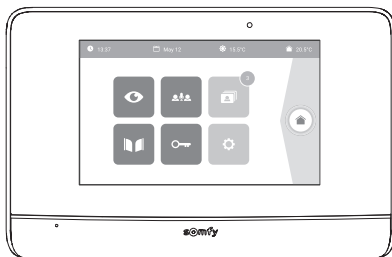

ΠΕΡΙΒΑΛΛΟΝ ΧΡΗΣΤΗ

ΕΣΩΤΕΡΙΚΗ ΟΘΟΝΗ

Η οθόνη ανάβει αυτόματα σε περίπτωση ανίχνευσης κίνησης σε απόσταση 25 cm περίπου ή όταν την πιέσετε. Σε περίπτωση διακοπής της τροφοδοσίας, οι ρυθμίσεις διατηρούνται στην οθόνη.

Εικόνα	Όνομα του εικονογράμματος	Λειτουργία
	Live (Σε πραγματικό χρόνο)	Πρόσβαση στην οθόνη προβολής της μπουτονιέρας (λειτουργία παρακολούθησης ενεργή επί 120 δευτ.)
	Έλεγχος σπιτιού	Πρόσβαση στην οθόνη ελέγχου των εξοπλισμών io-homecontrol®.
	Μενού φωτογραφιών	Πρόσβαση στις φωτογραφίες χειροκίνητης λήψης και κατά τη διάρκεια της απουσίας σας. Η αριθμητική ειδοποίηση επισημαίνει το πλήθος των μη προβεβλημένων φωτογραφιών.
	Αυλόπορτα	Άνοιγμα της αυλόπορτας.
	Πόρτα πεζών	Άνοιγμα του ηλεκτρικού κυπριού της πόρτας πεζών.
	Προσωπικές ρυθμίσεις	Πρόσβαση στις ρυθμίσεις του συστήματος θυροτηλεόρασης.
	Εξωτερική θερμοκρασία	Ο αισθητήρας θερμοκρασίας βρίσκεται μέσα στην μπουτονιέρα.
		Λειτουργία διαθέσιμη σε μεταγενέστερο χρόνο