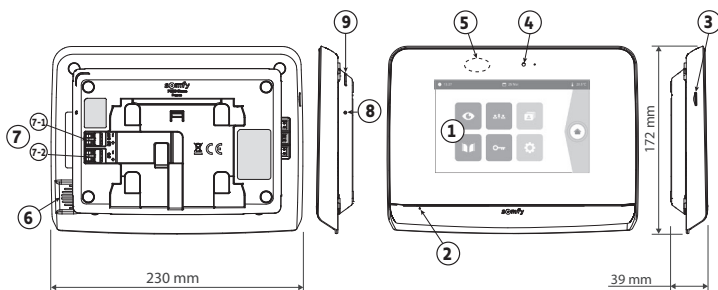

ΕΣΩΤΕΡΙΚΗ ΟΘΟΝΗ

Αριθμός	Ονομασία	Περιγραφή
1	Οθόνη αφής	Σας επιτρέπει να βλέπετε τον επισκέπτη, να ελέγχετε τα ενσύρματα και ασύρματα χειριστήρια, να προβάλλετε φωτογραφίες επισκεπτών ενώ απουσιάζετε, να αποκτάτε πρόσβαση στις ρυθμίσεις κ.λπ. Διαστάσεις: 7", δηλ. 17 cm - Ανάλυση: 800 x 480 pixels
2	Μικρόφωνο	Σας επιτρέπει να μιλάτε με το άτομο που βρίσκεται μπροστά από την μπουτονιέρα.
3	Συσκευή ανάγνωσης καρτών micro SD	Επιτρέπει την αποθήκευση φωτογραφιών από την κάμερα της μπουτονιέρας και την προσθήκη εξατομικευμένου κωδουνίσματος MP3. Σημείωση: η οθόνη παραδίδεται με τοποθετημένη κάρτα micro SD.
4	LED οπτικής παρουσίασης	Επιτρέπει τον έλεγχο της σωστής σύνδεσης κατά την έναρξη λειτουργίας ή την επισήμανση μιας επίσκεψης κατά την απουσία σας.
5	Ανιχνευτής κίνησης/παρουσίας	Επιτρέπει την αυτόματη ενεργοποίηση της οθόνης όταν η οθόνη ανιχνεύσει μια παρουσία.
6	Ηχείο	Σας επιτρέπει να ακούτε το κωδούνισμα και το άτομο που βρίσκεται μπροστά από την μπουτονιέρα. Αριθμός κωδουνισμάτων: 5 + 1 εξατομικεύσιμο
7	Μπλοκ ακροδεκτών	7-1 (24 V DC): σύνδεση με την τροφοδοσία (τροφοδοτικό ή ράγα DIN). 7-2 (CS/Call Station): σύνδεση με την μπουτονιέρα.
8	Κουμπί επαναφοράς	Χρησιμοποιείται, με τη βοήθεια της παρεχόμενης καρφίτσας επαναφοράς, για την επανεκκίνηση του ασύρματου συστήματος θυροτηλεόρασης ή για την επαναφορά του, σε περίπτωση αλλαγής δικτύου Wi-Fi.
9	LED λειτουργίας	Υποδεικνύει την κατάσταση λειτουργίας του ασύρματου συστήματος θυροτηλεόρασης. Περισσότερες πληροφορίες για το θέμα αυτό παρατίθενται στην εφαρμογή «Somfy Protect».