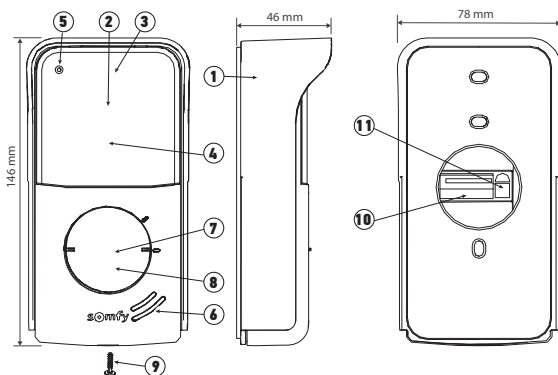

ΕΣΩΤΕΡΙΚΗ ΟΘΟΝΗ

Αριθμός	Ονομασία	Περιγραφή
1	Οθόνη αφής	Σας επιτρέπει να βλέπετε τον επισκέπτη, να ελέγχετε τα ενσύρματα και ασύρματα χειριστήρια, να προβάλλετε φωτογραφίες επισκεπτών ενώ απουσιάζετε, να αποκτάτε πρόσβαση στις ρυθμίσεις κ.λπ. Διαστάσεις: 7", δηλ. 17 cm - Ανάλυση: 800 x 480 pixels
2	Μικρόφωνο	Σας επιτρέπει να μιλάτε με το άτομο που βρίσκεται μπροστά από την μπουτονιέρα.
3	Συσκευή ανάγνωσης καρτών micro SD	Επιτρέπει την αποθήκευση φωτογραφιών από την κάμερα της μπουτονιέρας και την προσθήκη εξατομικευμένου κωδουνίσματος MP3. Σημείωση: η οθόνη παραδίδεται με τοποθετημένη κάρτα micro SD.
4	LED οπτικής παρουσίασης	Επιτρέπει τον έλεγχο της σωστής σύνδεσης κατά την έναρξη λειτουργίας ή την επισήμανση μιας επίσκεψης κατά την απουσία σας.
5	Ανιχνευτής κίνησης/παρουσίας	Επιτρέπει την αυτόματη ενεργοποίηση της οθόνης όταν η οθόνη ανιχνεύσει μια παρουσία.
6	Ηχείο	Σας επιτρέπει να ακούτε το κωδούνισμα και το άτομο που βρίσκεται μπροστά από την μπουτονιέρα. Αριθμός κωδουνισμάτων: 5 + 1 εξατομικεύσιμο
7	Μπλοκ ακροδεκτών	7-1 (24 V DC): σύνδεση με την τροφοδοσία (τροφοδοτικό ή ράγα DIN). 7-2 (CS/Call Station): σύνδεση με την μπουτονιέρα.
8	Κουμπί επαναφοράς	Χρησιμοποιείται, με τη βοήθεια της παρεχόμενης καρφίτσας επαναφοράς, για την επανεκκίνηση του ασύρματου συστήματος θυροτηλεόρασης ή για την επαναφορά του, σε περίπτωση αλλαγής δικτύου Wi-Fi.
9	LED λειτουργίας	Υποδεικνύει την κατάσταση λειτουργίας του ασύρματου συστήματος θυροτηλεόρασης. Περισσότερες πληροφορίες για το θέμα αυτό παρατίθενται στην εφαρμογή «Somfy Protect».