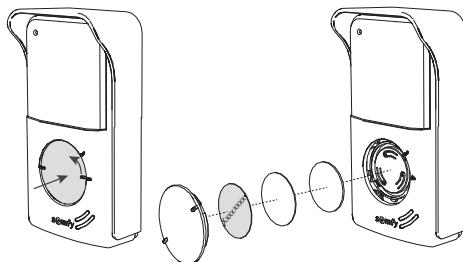

ΤΟΠΟΘΕΤΗΣΤΕ ΤΗΝ ΕΤΙΚΕΤΑ ΟΝΟΜΑΤΟΣ

1. **[1].** Περιστρέψτε αριστερόστροφα το κουμπί κλήσης μέχρι το χαραγμένο σημάδι, και μετά αφαιρέστε το.
2. **[2].** Αφαιρέστε την κυκλική μεμβράνη για να αποκτήσετε πρόσβαση στην ετικέτα.
3. **[3].** Γράψτε το ονοματεπώνυμό σας στη λευκή ετικέτα με ανεξίτηλο μαρκαδόρο και, στη συνέχεια, επανατοποθετήστε την ετικέτα και τη μεμβράνη της στη θέση τους.
4. **[4].** Επανατοποθετήστε το κουμπί κλήσης στην μπουτονιέρα με βάση τα σημάδια και γυρίστε το δεξιόστροφα μέχρι να ασφαλίσει.